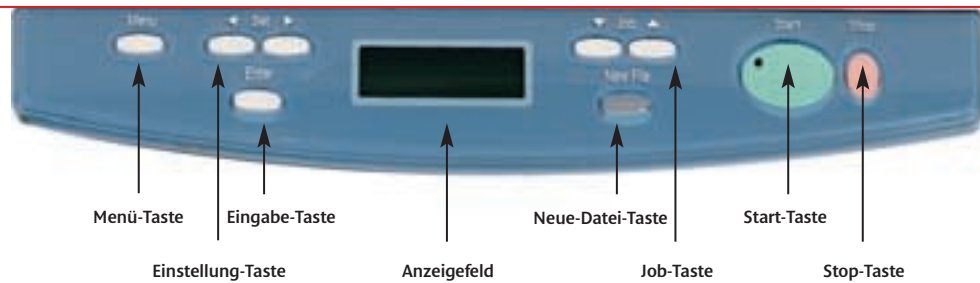

Der DR-7080C bietet, neben einer Flachbettfunktion zum Einscannen von Büchern oder gebundenen Dokumenten, einen automatischen 70 Seiten schnellen Dokumentenfeeder. Über einen neuen Separationsmechanismus wird die Blattform beim Scannen beschleunigt. Zusätzlich optimiert die leistungsstarke CapturePerfect-Software die Qualität der gescannten Images und die Anwenderfreundlichkeit. Der DR-7080C ist damit die ideale Lösung für alle Einsatzbereiche mit kleinem bis mittelgroßem Scan-Aufkommen.

Äußerst zuverlässige Dokumentenzufuhr

FARBSCANNEN MIT TEMPO

Mit seiner imposanten Scan-Geschwindigkeit von 70 Seiten je Minute bei Farb- und Schwarzweiß-Dokumenten (DIN A4, Querformat, 200 dpi) eröffnet der dynamische DR-7080C den Weg zu mehr Leistung in kürzerer Zeit. Noch ein Pluspunkt: Duplex-Scannen in Farbe - mit rasanten 36 Bildern pro Minute. Möglich wird dies durch Canons große Kompetenz in der Imaging-Technologie, die eine enorm hohe Arbeitsplatzproduktivität garantiert.

SCHNELLE, ZUVERLÄSSIGE DOKUMENTENZUFUHR

Ein neuer Dokumenten-Separationsmechanismus ist in den Scanner integriert. Das bedeutet: Beim Einsatz der automatischen Dokumentenzufuhr werden die Einzelblätter sicher und schnell eingezogen. Das Risiko einer Doppelblattzufuhr wird so praktisch ausgeschaltet. Ein weiterer Vorteil dieses Universal-Scanners ist seine Flachbettfunktion, sodass Bücher, gebundene Dokumente und selbst brüchiges oder beschädigtes Papier mühelos gescannt werden können.