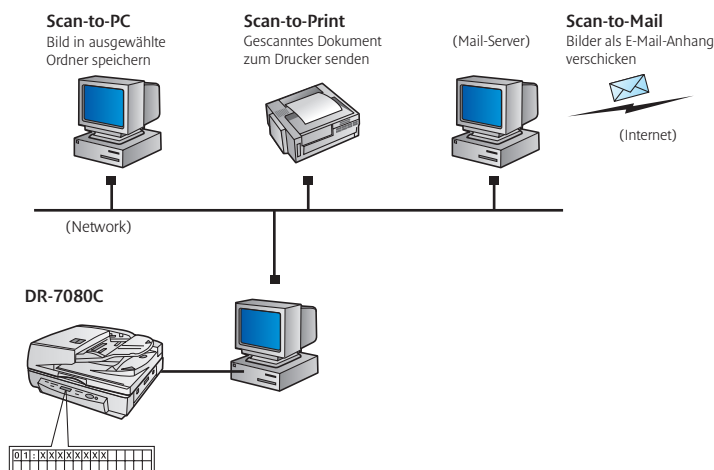

PLUS:

- PDF-Datei inklusive OCR-Text speichern
- Thumbnail-Anzeige
- Mehrfach-Fenster
- Multi-Page-TIFF/PDF
- Textausrichtungserkennung
- Stapeltrennung
- Randhervorhebung
- Farbhervorhebung/Farbausblendung

*Anwendung muss MultiStream™ unterstützen